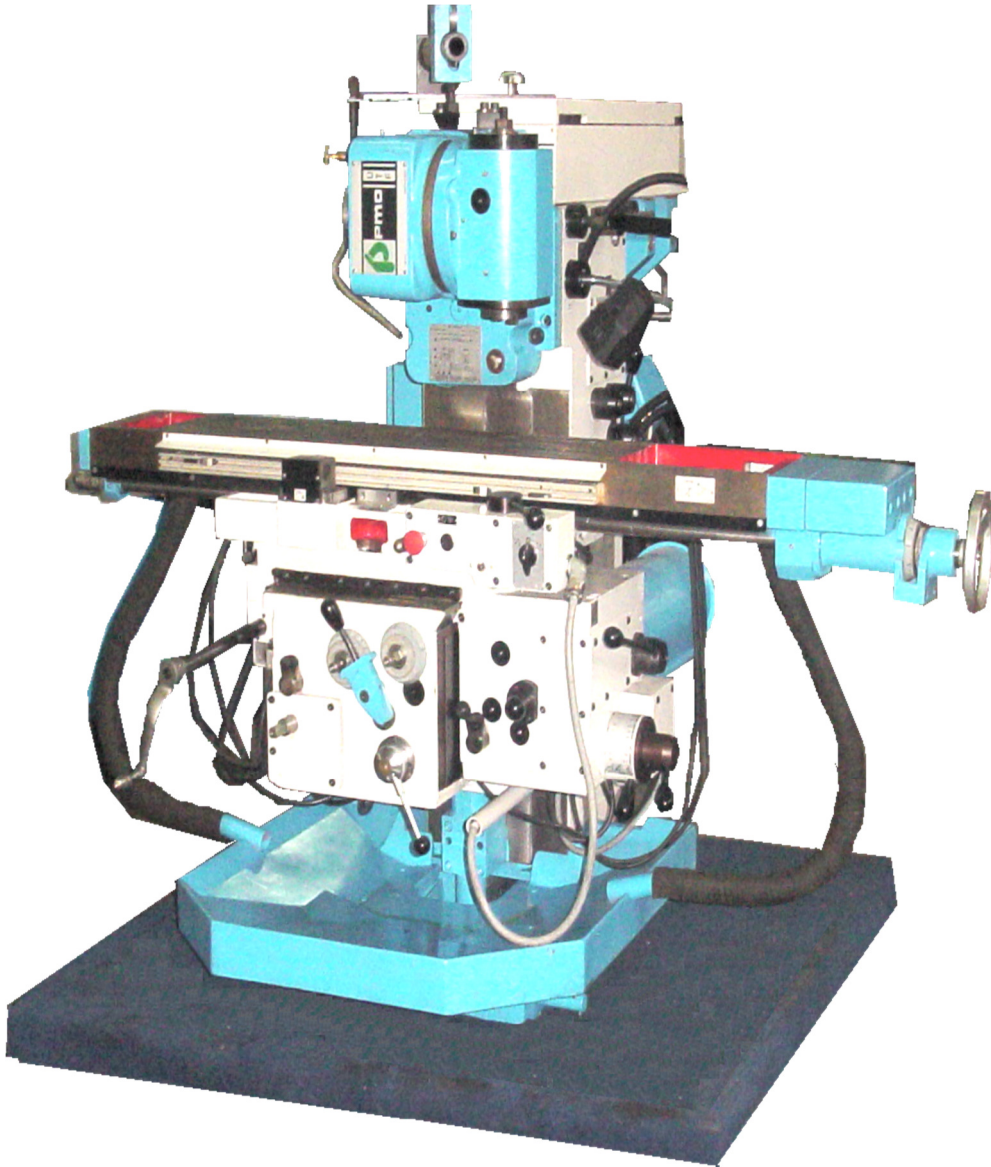

FU 1.5

FU 2.5

فرازة جامعة

المقر الاجتماعي

صندوق بريد 570 واد حميميم - الخروب - قسنطينة - الجزائر
الهاتف: +213 31 95 52 28/30 الفاكس: +213 31 95 54 51/52
الموقع الالكتروني: www.pmo-dz.com

فرازة جامعة

نموذج		FU 1.5	FU 2.5
طاولة	الطول مم	1000	1000
	العرض مم	250	350
شوط يدوي	الطولية مم	740	1030
	العرضية مم	260	350
	العمودية مم	380	420
شوط آلي	الطولية مم	710	1000
	العرضية مم	230	320
	العمودية مم	360	400
التقدمات	العدد	18	18
	التقدم	1.25	1.25
	الطولية مم/د	16-800	16-800
	العرضية مم/د	16-800	16-800
	العمودية مم/د	6.3-315	6.3-315
	السرعة مم/د	2000	2000
قصبات	المحرك كيلواط	1.1	2.2
	سرعة الدوران د/د	45/2000	35/1800
مخراط	المحرك كيلواط	3	7.5
		SA40	SA40
الوزن	كلغ	1900	3400
العوائق	مم	2700X1950X1550	3350X2712X1950